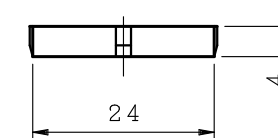

点鉾-ステンピース  
ノンスリップ  
材質-SUS304

点鉾-ステンピース  
ヘアライン  
材質-SUS304

突起4ヶ所

点鉾-樹脂ピース  
材質-ポリカーボネート  
カラー/イエロー (Y)  
ダークグレイ (D)  
シルバー (S)

※本製品は予告無しに変更する事があります。

図面名称:

縮尺:

S = 1 : 1