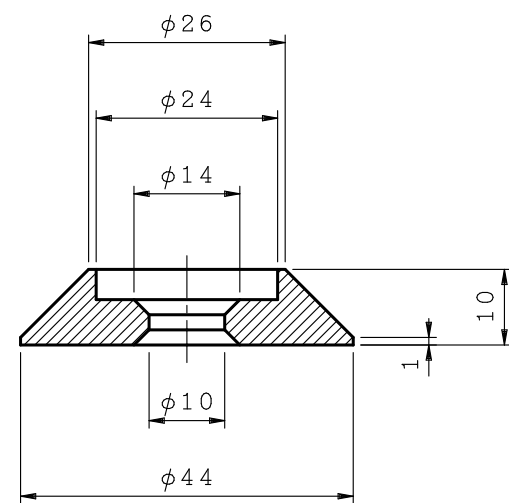

商品名:

パル点字鉾

形式:

PS22 (警告用点鉾)

仕様:

- ・警告用点鉾
- PS22SN  
カラー/ステンレス  
ノンスリップ
- PS22SH  
カラー/ステンレス  
ヘアライン
- PS22PCY  
カラー/イエロー
- PS22PCD  
カラー/ダークグレイ
- PS22PCS  
カラー/シルバー

点鉾ベース  
材質-SUS303

表面: 梨地クロス模様

点鉾-ステンピース  
ノンスリップ  
材質-SUS304

点鉾-ステンピース  
ヘアライン  
材質-SUS304

突起4ヶ所

点鉾-樹脂ピース  
材質-ポリカーボネート  
カラー/イエロー (Y)  
ダークグレイ (D)  
シルバー (S)

※本製品は予告無しに変更する事があります。

図面名称:

縮尺:

S = 1 : 1