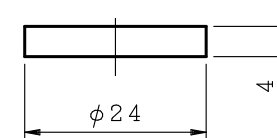

点鉾-ステンピース  
ノンスリップ  
材質-SUS304

点鉾-ステンピース  
ヘアライン  
材質-SUS304

突起4ヶ所

点鉾-樹脂ピース  
材質-ポリカーボネート  
カラー/イエロー (Y)  
ダークグレイ (D)  
シルバー (S)

※本製品は予告無しに変更する事があります。

図面名称:

縮尺:

S = 1 : 1