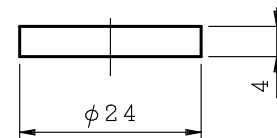

点鉾-ステンピース  
ノンスリップ  
材質-SUS304

点鉾-ステンピース  
ヘアライン  
材質-SUS304

突起4ヶ所

点鉾-樹脂ピース  
材質-ポリカーボネート  
カラー/イエロー (Y)  
ダークグレイ (D)  
シルバー (S)

※本製品は予告無しに変更する事があります。

図面名称:

縮尺:

S = 1 : 1