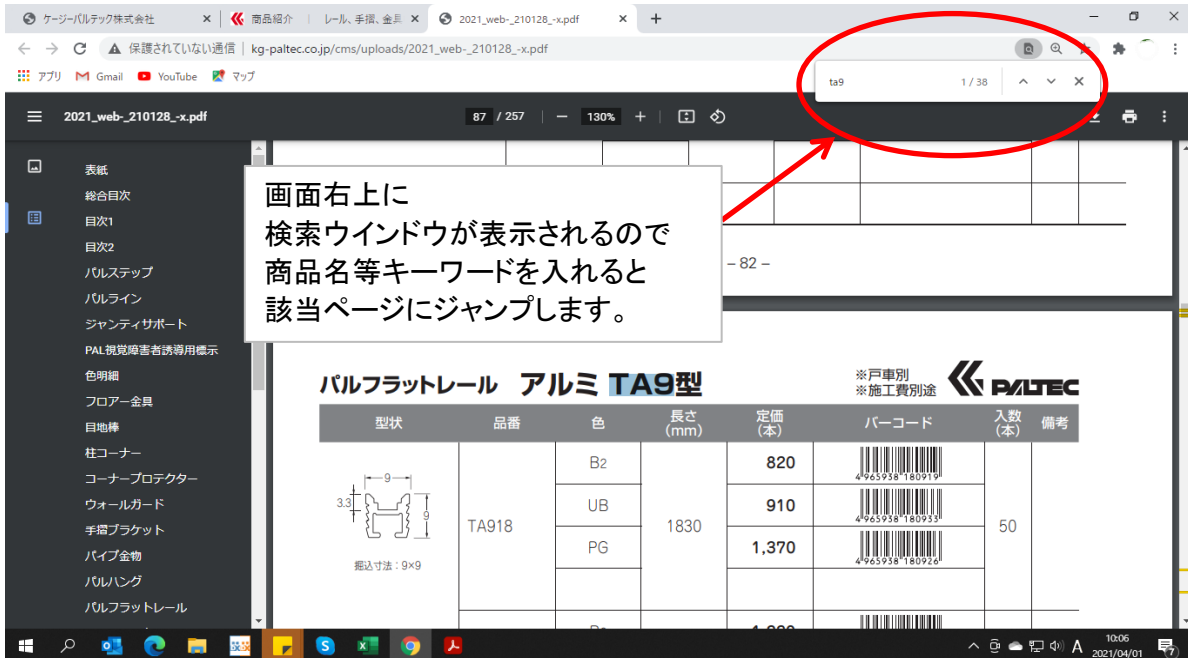

1. 検索ウィンドウで検索

検索ウィンドウを表示することで各テキストデータへショートカットが可能になります。

(例 『TA9』を検索ワードに入れてクリックすることでTA9のワードが掲載されているページへジャンプします。)

検索ウィンドウの表示は設定のマーク(下の画像の上側の赤丸のマーク)をクリックすると画面右上に表示されます。

画像はブラウザ『Google Chrome』で開いた場合になります。
※お使いのブラウザによっては検索方法が違います。

2.目次検索

目次を表示することで各カテゴリへショートカットが可能になります。

(例 柱コーナーをクリックすることで柱コーナーの掲載されている一番最初のページへジャンプします。)

サムネイル表示されている場合は左側の『ドキュメントの概要』をクリックしてください。

形状	品番	仕様	長さ (mm)	スチール定価 (本/個)	アルミ定価 (本)	用途	バーコード	在庫	注意
CPL3510P	パールグレイ	1000	-	2,900				○	注2
CF								○	注2
CF								○	注2
CF								○	注2
CF								○	注2
CF								○	注2
CPL3510I	アイボリー	1000	-	2,900				○	注2
CPL3515I	アイボリー	1500	-	4,350				○	注2
CPL3520I	アイボリー	2000	-	5,750				○	注2
CPL3510Y	黄色	1000	-	2,900				○	注2
CPL3515Y	黄色	1500	-	4,350				○	注2