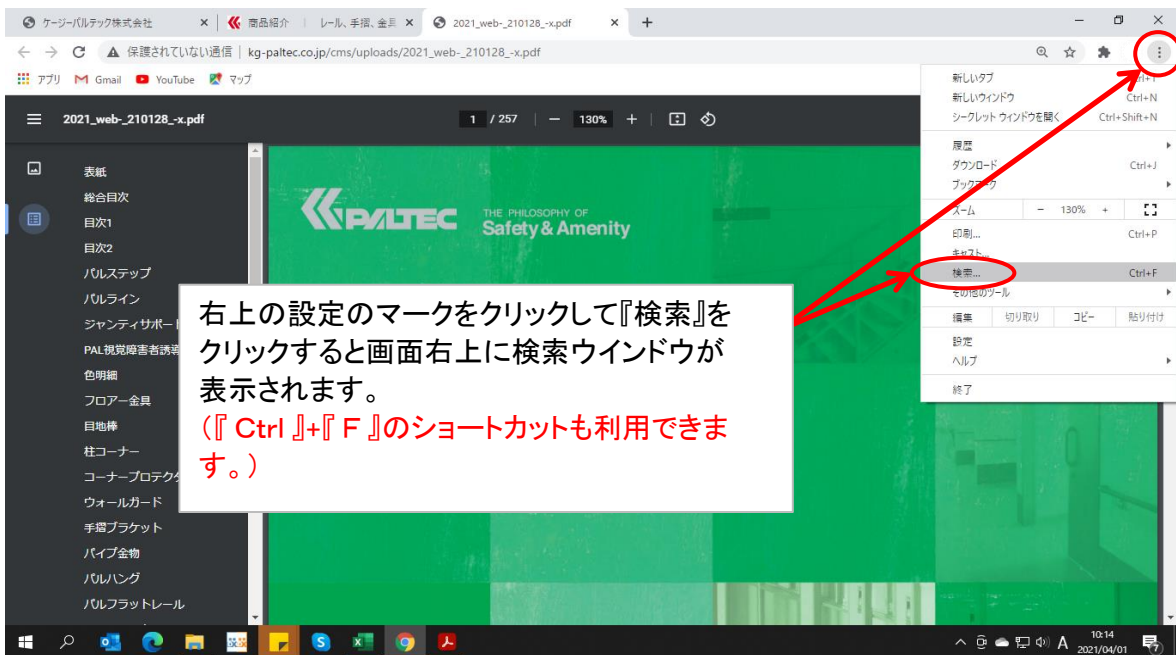

1. 検索ウィンドウで検索

検索ウィンドウを表示することで各テキストデータへショートカットが可能になります。

(例 『TA9』を検索ワードに入れてクリックすることでTA9のワードが掲載されているページへジャンプします。)

検索ウィンドウの表示は設定のマーク(下の画像の上側の赤丸のマーク)をクリックすると画面右上に表示されます。

画像はブラウザ『Google Chrome』で開いた場合になります。
※お使いのブラウザによっては検索方法が違います。