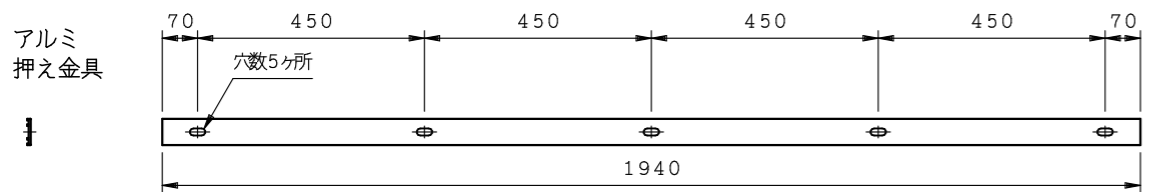

WGL (130×150)

商品名:

ウォールガード

形式:

WGLタイプ (130×150)

仕様:

- ・材質: 合成ゴム・アルミ
- ・仕上: 合成ゴム-黒  
黄ライン  
アルミ-生地
- ・備考: 取寄品

WGL 2 2 1 5 BY L=2000

アルミ  
押え金具

押え金具穴形状拡大図

WGL 2 3 1 5 BY L=3000

アルミ  
押え金具

※全長公差 -0.5%

※本製品は予告無しに変更する事があります。

図面名称:

三面図