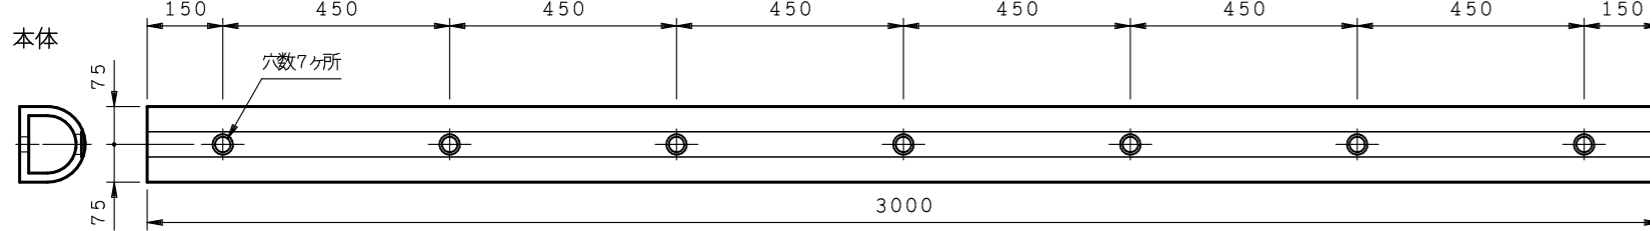

WGL (130×150)

商品名:

ウォールガード

形式:

WGLタイプ (130×150)

仕様:

- ・材質: 合成ゴム・アルミ
- ・仕上: 合成ゴム-黒  
黄ライン  
アルミ-生地
- ・備考: 取寄品

WGL 2 2 1 5 BY L=2000

アルミ  
押え金具

押え金具穴形状拡大図

WGL 2 3 1 5 BY L=3000

アルミ  
押え金具

※全長公差 -0.5%

※本製品は予告無しに変更する事があります。

図面名称:

三面図