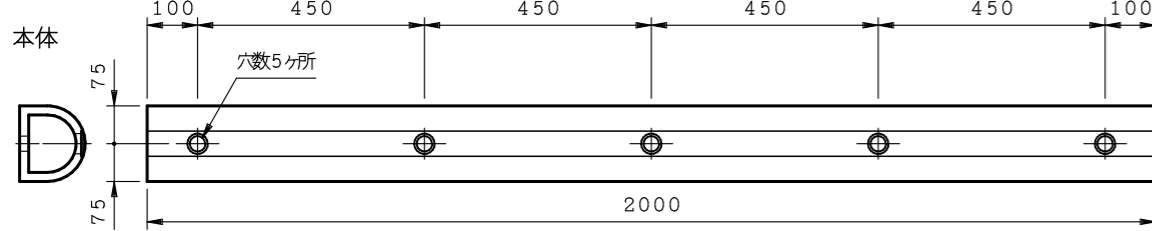

WGL (130×150)

商品名:

ウォールガード

形式:

WGLタイプ (130×150)

仕様:

- ・材質: 合成ゴム・アルミ
- ・仕上: 合成ゴム-黒  
黄ライン  
アルミ-生地
- ・備考: 取寄品

WGL 2 2 1 5 BY L=2000

アルミ  
押え金具

押え金具穴形状拡大図

WGL 2 3 1 5 BY L=3000

アルミ  
押え金具

※全長公差 -0.5%

※本製品は予告無しに変更する事があります。

図面名称:

三面図