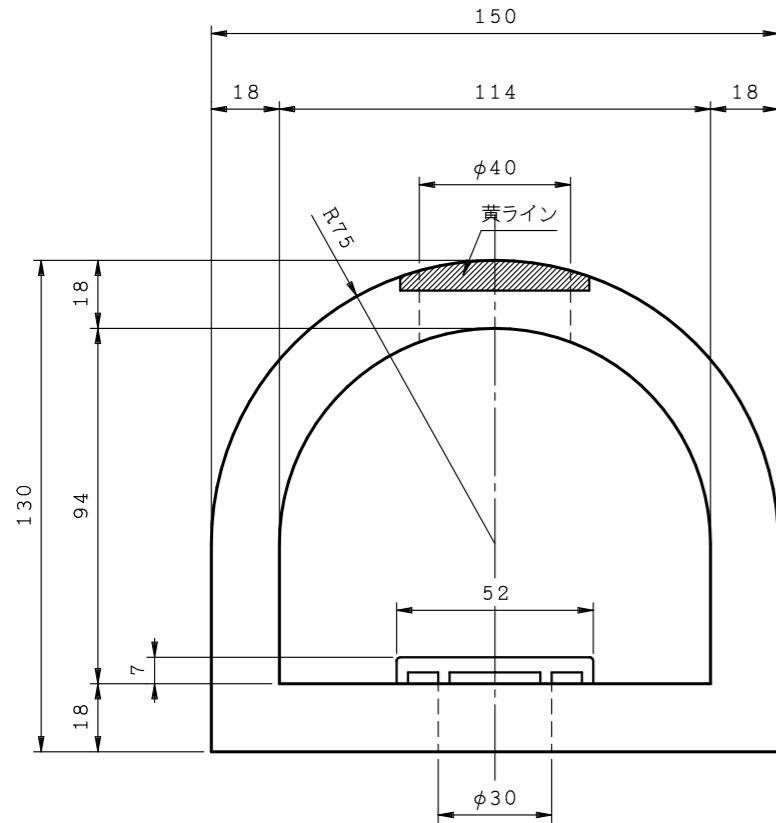

WGL (130×150)

商品名:

ウォールガード

形式:

WGLタイプ (130×150)

仕様:

- ・材質: 合成ゴム・アルミ
- ・仕上: 合成ゴム-黒  
黄ライン  
アルミ-生地
- ・備考: 取寄品

WGL 2 2 1 5 BY L=2000

アルミ  
押え金具

押え金具穴形状拡大図

WGL 2 3 1 5 BY L=3000

アルミ  
押え金具

※全長公差 -0.5%

※本製品は予告無しに変更する事があります。

図面名称:

三面図

縮尺:

S = 1 : 2

作成日付: 令和06年04月23日

変更日付: 令和 年 月 日

令和 年 月 日

サイズ:

A 3

ファイル名: