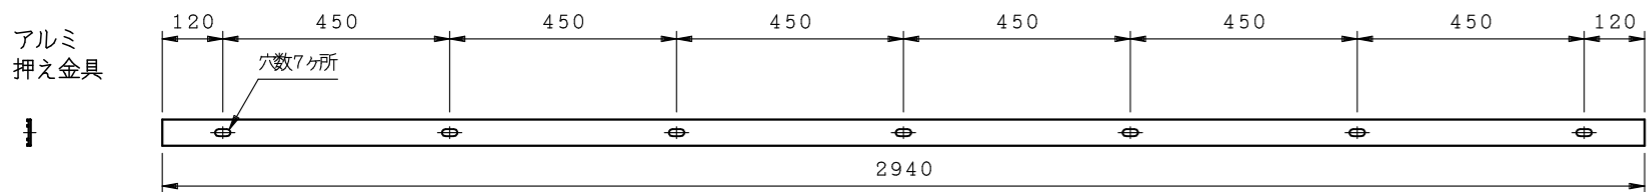

WGL (130×150)

商品名:

ウォールガード

形式:

WGLタイプ (130×150)

仕様:

- ・材質: 合成ゴム・アルミ
- ・仕上: 合成ゴム-黒  
黄ライン  
アルミ-生地
- ・備考: 取寄品

WGL 2 2 1 5 BY L=2000

アルミ  
押え金具

押え金具穴形状拡大図

WGL 2 3 1 5 BY L=3000

アルミ  
押え金具

※全長公差 -0.5%

※本製品は予告無しに変更する事があります。

図面名称:

三面図