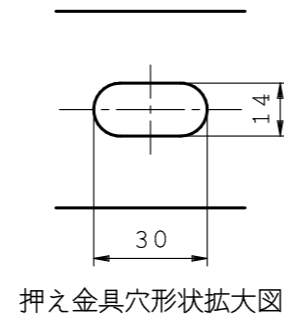

WGL (130×150)

商品名:

ウォールガード

形式:

WGLタイプ (130×150)

仕様:

- ・材質: 合成ゴム・アルミ
- ・仕上: 合成ゴム-黒  
黄ライン  
アルミ-生地
- ・備考: 取寄品

WGL 2 2 1 5 BY L=2000

アルミ  
押え金具

押え金具穴形状拡大図

WGL 2 3 1 5 BY L=3000

アルミ  
押え金具

※全長公差 -0.5%

※本製品は予告無しに変更する事があります。

図面名称:

三面図