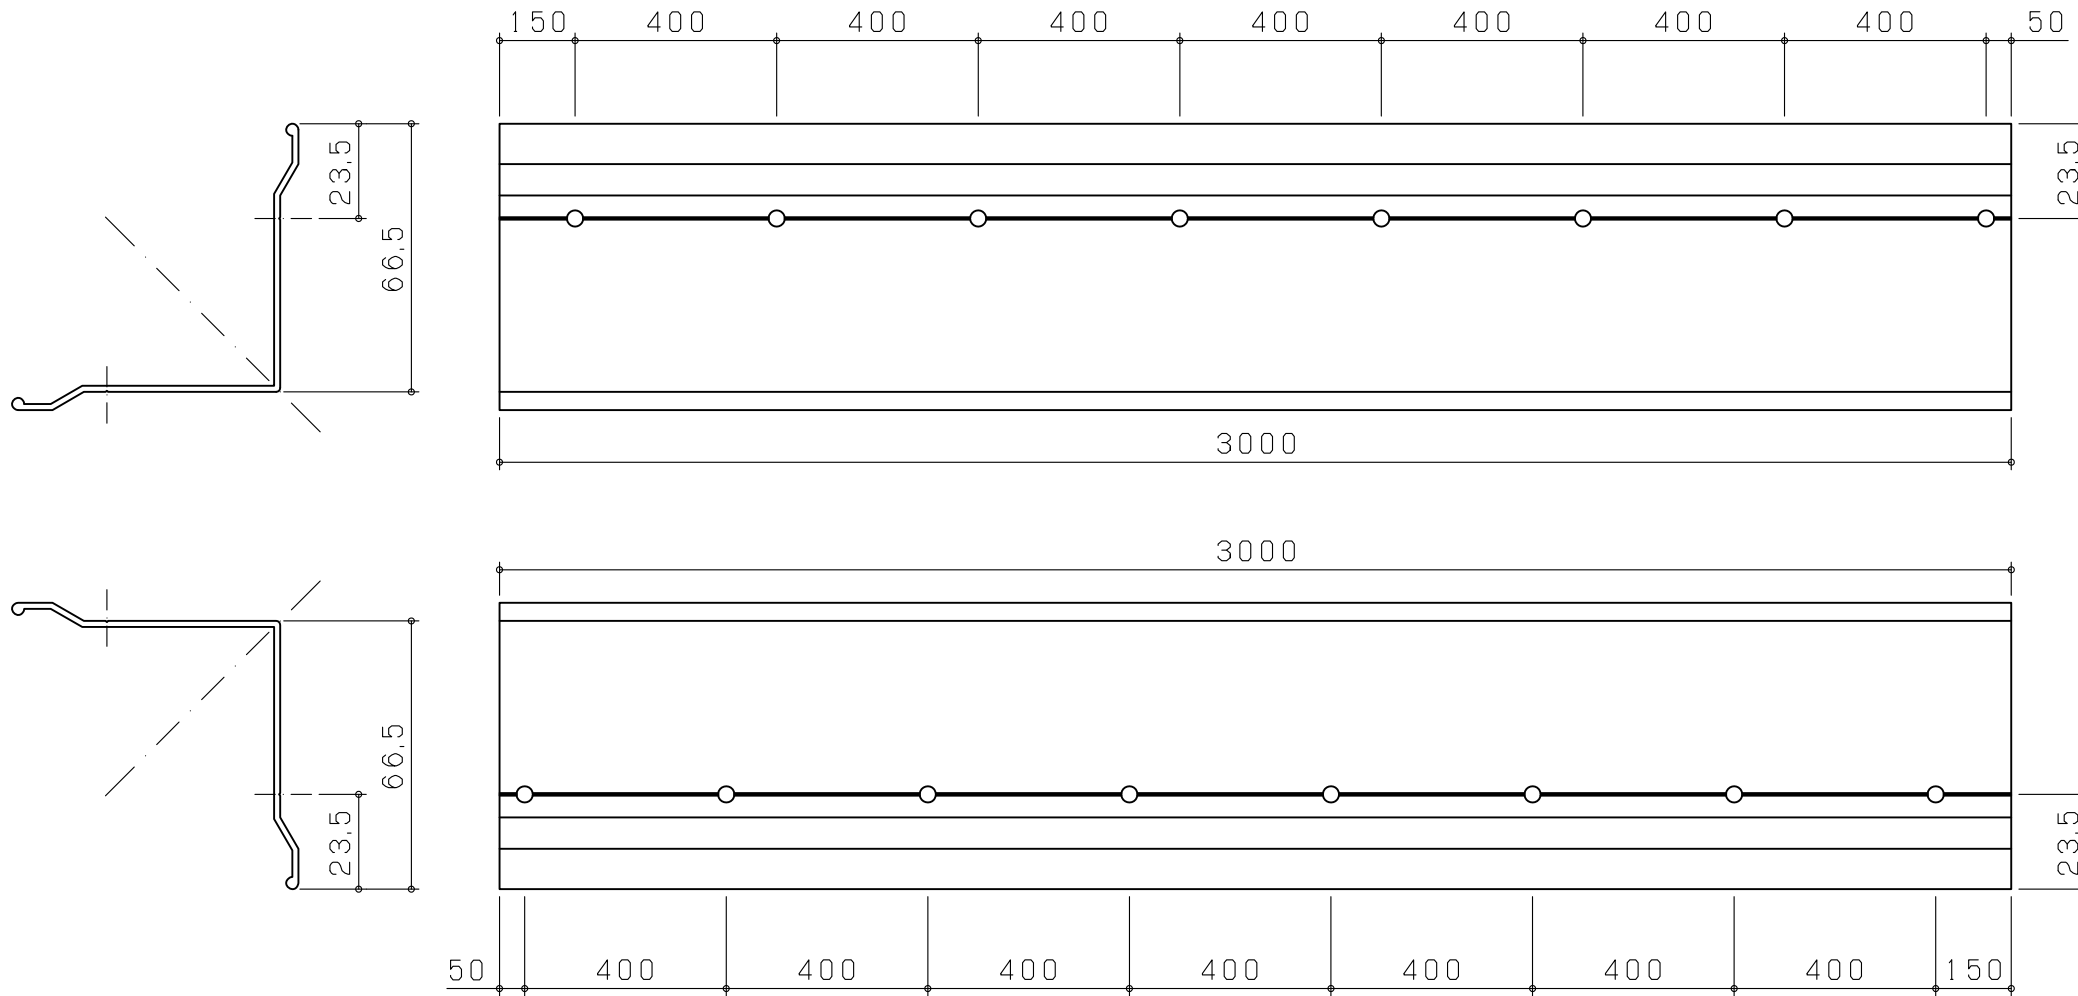

商品名:

コーナープロテクター(硬質タイプ)

形式:

CPV75タイプ

仕様:

- CPV75  
材質: 本体-特殊樹脂  
芯材-アルミ
- 長さ: 3000m/m:(標準色3色)  
標準色  
P01-パールグレイ (白鼠)  
P06-アイボリー (白茶)  
木目色  
M66-ミディアムオーク
- CP75(キャップ)  
材質: 特殊樹脂  
適応: CPV75用

CPV75断面図  
(S=1:1)

CP75(キャップ)断面図  
(S=1:1)

CPV75用芯材ピッチ図(S=1:15)

※本製品は予告無しに変更する事があります。

図面名称:

平面図・断面図

縮尺:

S=1:1

作成日付: 平成26年10月31日