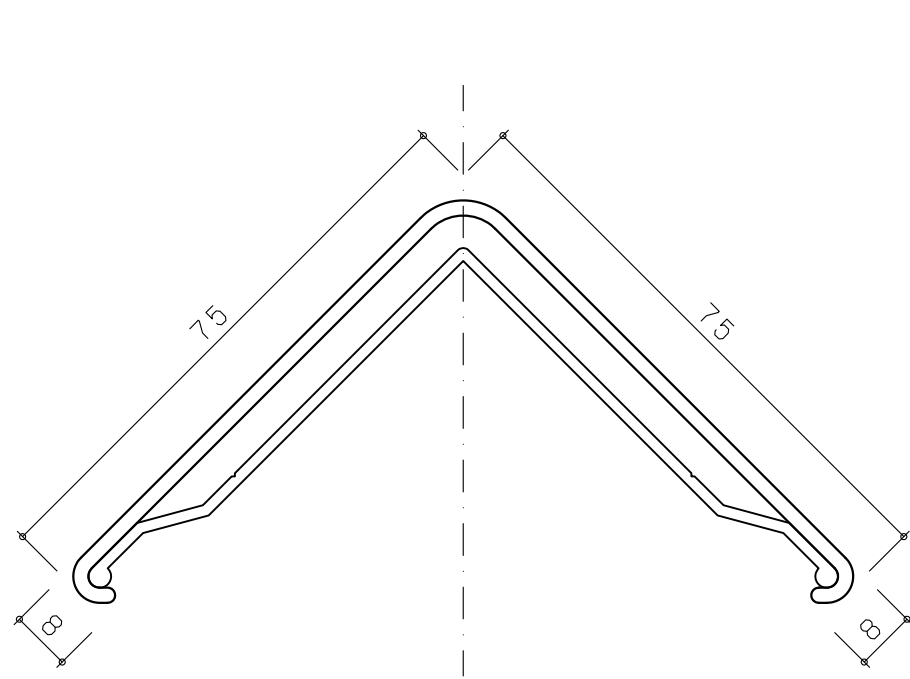

商品名:

コーナープロテクター(硬質タイプ)

形式:

CPV75タイプ

仕様:

- CPV75  
材質: 本体-特殊樹脂  
芯材-アルミ
- 長さ: 3000m/m:(標準色3色)  
標準色  
P01-パールグレイ (白鼠)  
P06-アイボリー (白茶)  
木目色  
M66-ミディアムオーク
- CP75(キャップ)  
材質: 特殊樹脂  
適応: CPV75用

CPV75断面図  
(S=1:1)

CP75(キャップ)断面図  
(S=1:1)

CPV75用芯材ピッチ図(S=1:15)

※本製品は予告無しに変更する事があります。

図面名称:

平面図・断面図

縮尺:

S=1:1

作成日付: 平成26年10月31日