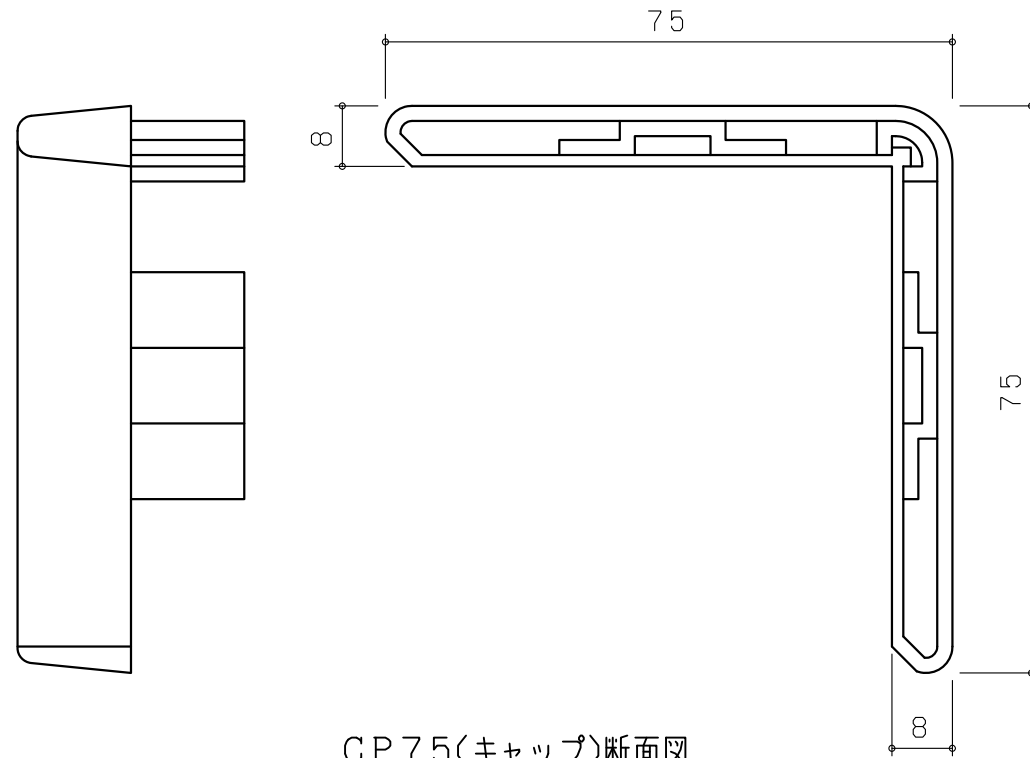

商品名:

コーナープロテクター(硬質タイプ)

形式:

CPV75タイプ

仕様:

- CPV75  
材質: 本体-特殊樹脂  
芯材-アルミ
- 長さ: 3000m/m:(標準色3色)  
標準色  
P01-パールグレイ (白鼠)  
P06-アイボリー (白茶)  
木目色  
M66-ミディアムオーク
- CP75(キャップ)  
材質: 特殊樹脂  
適応: CPV75用

CPV75断面図  
(S=1:1)

CP75(キャップ)断面図  
(S=1:1)

CPV75用芯材ピッチ図(S=1:15)

※本製品は予告無しに変更する事があります。

図面名称:

平面図・断面図

縮尺:

S=1:1

作成日付: 平成26年10月31日

変更日付: 平成 年 月 日

平成 年 月 日

用紙サイズ:

A3

ファイル名:

CPV-3