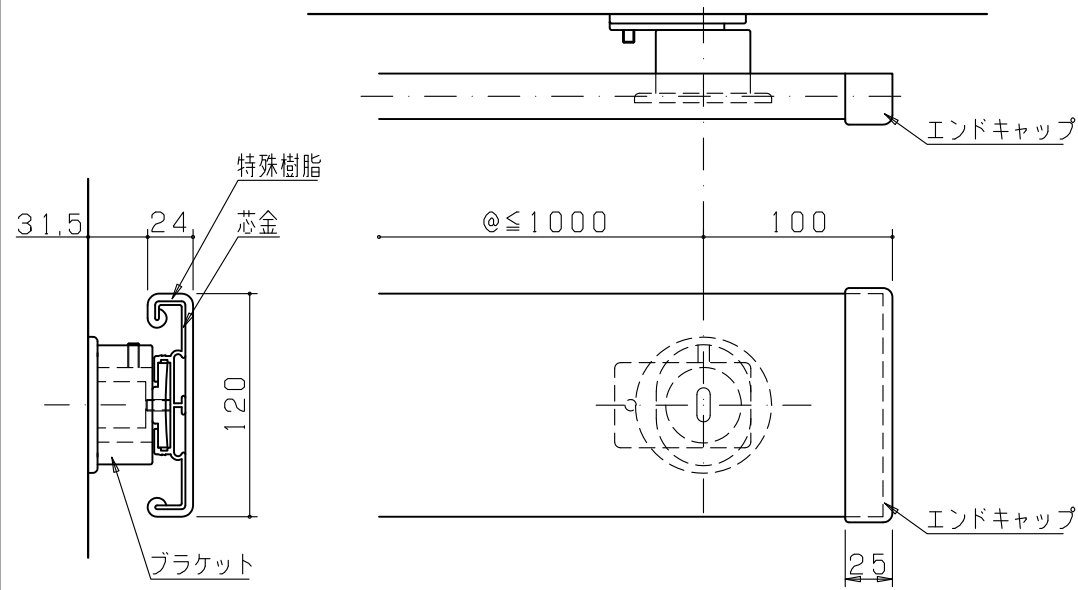

GS120

GS150

商品名:

パルラインストレッチャーガード

形式:

GSタイプ

仕様:

ブラケット(GB1)
 材質:ポリアミド樹脂(6ナイロン)
 適応:GSタイプ用

入隅納まり図(S=1/4)

出隅納まり図(S=1/4)

※本製品は予告無しに変更する事があります。

図面名称:

平面図・断面図・姿図

縮尺:

S=1:4

作成日付: 平成20年 4月22日