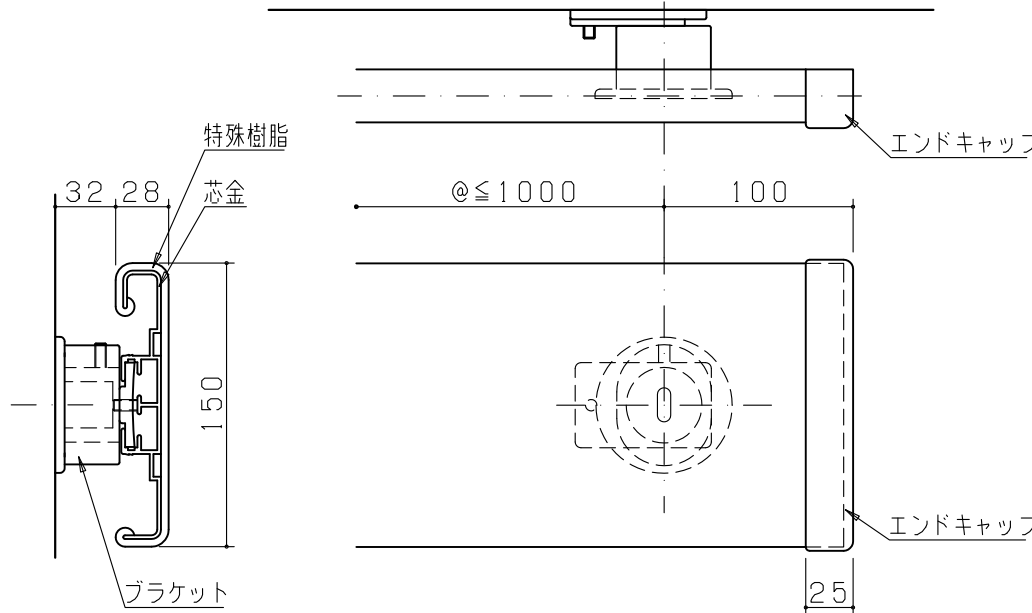

GS120

GS150

商品名:

パルラインストレッチャーガード

形式:

GSタイプ

仕様:

ブラケット(GB1)
 材質:ポリアミド樹脂(6ナイロン)
 適応:GSタイプ用

入隅納まり図(S=1/4)

出隅納まり図(S=1/4)

※本製品は予告無しに変更する事があります。

図面名称:

平面図・断面図・姿図

縮尺:

S=1:4

作成日付: 平成20年 4月22日