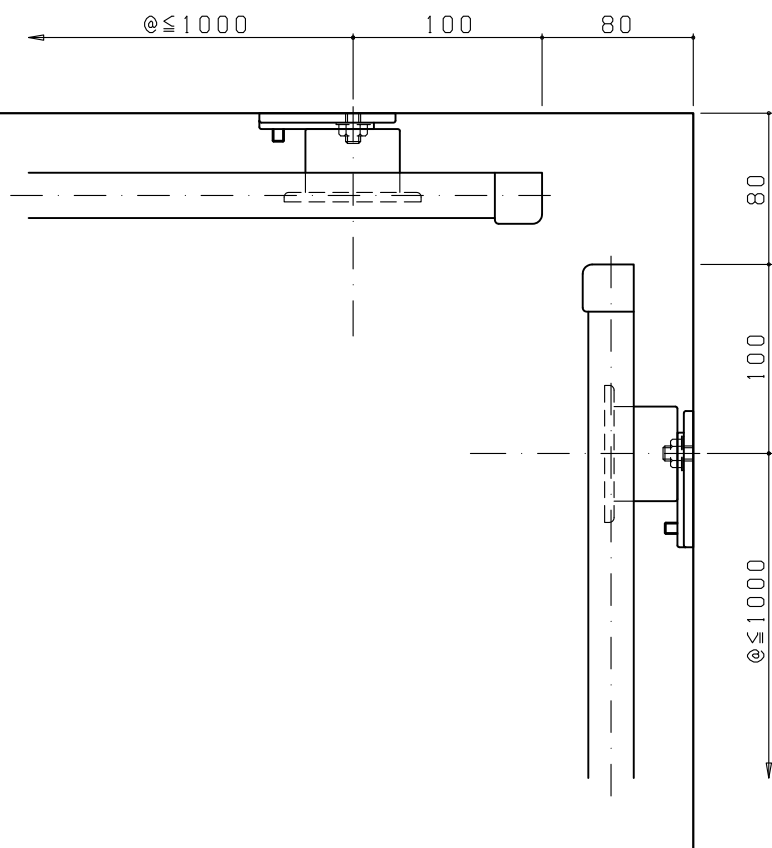

GS120

GS150

商品名:

パルラインストレッチャーガード

形式:

GSタイプ

仕様:

ブラケット(GB1)
 材質:ポリアミド樹脂(6ナイロン)
 適応:GSタイプ用

入隅納まり図(S=1/4)

出隅納まり図(S=1/4)

※本製品は予告無しに変更する事があります。

図面名称:

平面図・断面図・姿図

縮尺:

S=1:4

作成日付: 平成20年 4月22日