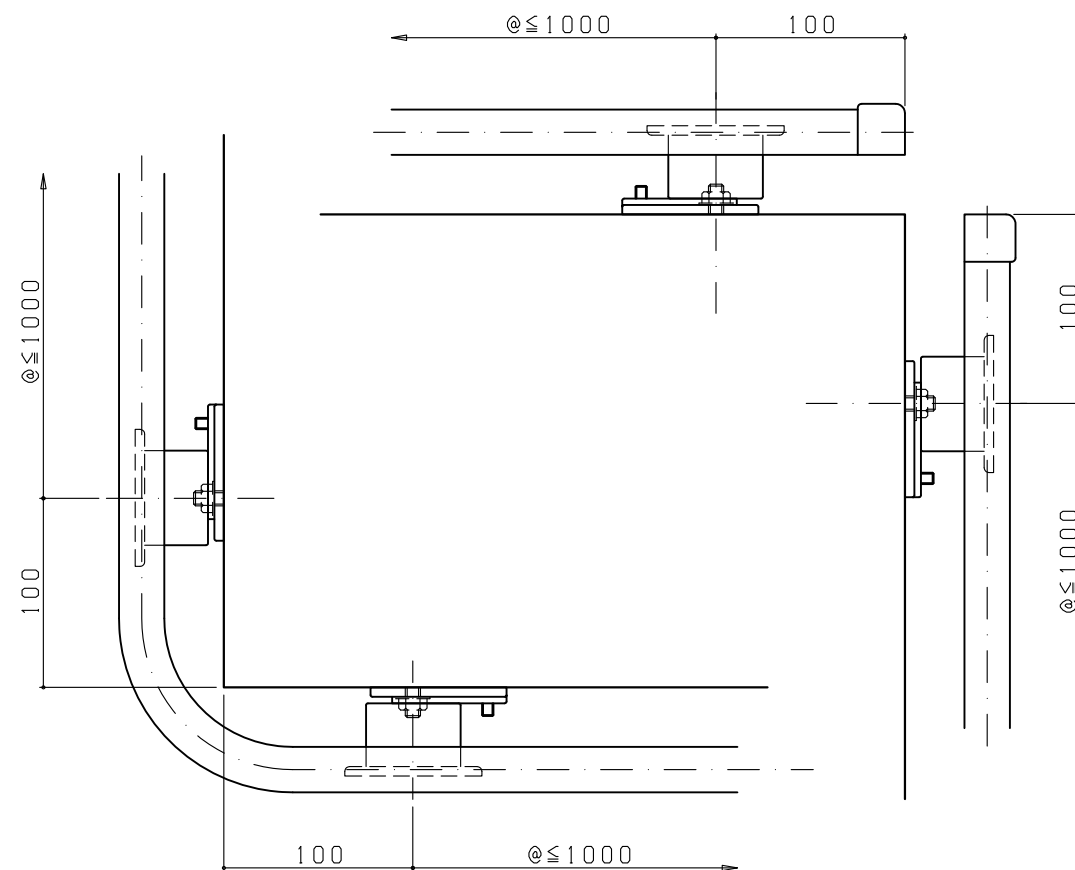

GS120

GS150

商品名:

パルラインストレッチャーガード

形式:

GSタイプ

仕様:

ブラケット(GB1)
 材質:ポリアミド樹脂(6ナイロン)
 適応:GSタイプ用

入隅納まり図(S=1/4)

出隅納まり図(S=1/4)

※本製品は予告無しに変更する事があります。

図面名称:

平面図・断面図・姿図

縮尺:

S=1:4

作成日付: 平成20年 4月22日